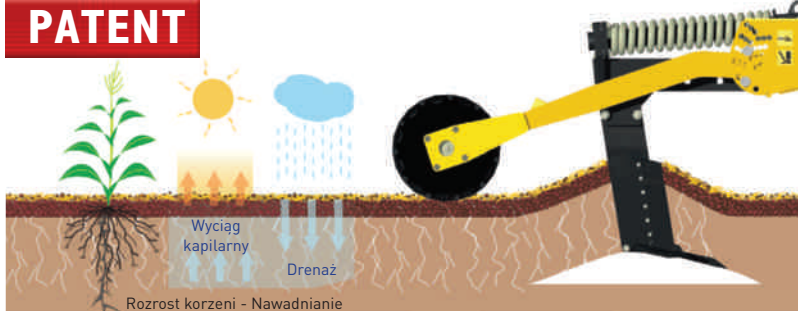

Combiplow®

Spulchniacz agregowany

Wybór profesjonalistów

Ekskluzywna technologia

Wspólna charakterystyka : Ostrza TCS 650 / Ostrza z zabezpieczeniem śrubowym lub non-stop / Zestaw Końcówka ostrza napawana

Combiplow[®] Silver

Model maszyny o szerokości 3 m.

Maksymalna kompaktowość 37,5 cm

Combiplow[®] Gold

Model maszyny o szerokości 3 m.

Maksymalna kompaktowość 29 cm

Agronomia

PATENT

- Zachowana struktura gleby
- Efekt «fali» powoduje powstawanie pionowych szczelin
- Ułatwiony rozrost korzeni oraz wyciąg kapilarny

Ekonomika

- Zmniejszona ilość zabiegów polowych
- Lepsze wschody = wyższa rentowność
- Oszczędność paliwa

Rozsuwany zaczep

- Duży prześwit w pracy
- Kompaktowość w transporcie
- Kompaktowość ramy

Rama typu mostowego

- Szerokie przejście dla wału PTO
- Bezpieczny zaczep

Charakterystyka

	Silver	Gold			Platinum			Platinum SR	
					Model nieskładany	Modele składane		Modele nieskładane	
Szerokość pracy	3,00 m	3,00 m	3,50 m	4,00 m	3,00 m	3,50 m	4,00 m	3,00 m	4,00 m
Waga (kg)	520	680	840	870	780	970	970	1 130	1 520
Moc ciągnika (KM)	80 - 140	90 - 210	125 - 210	140 - 210	100 - 210	110 - 225	140 - 265	100 - 210	140 - 265
Ilość ostrzy	4	4	6	6	4	6	6	4	6