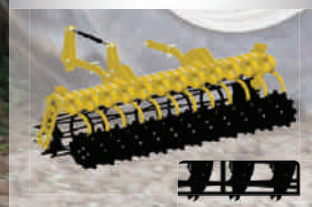

Combiplow®

Spulchniacz agregowany

Wybór profesjonalistów

Ekskluzywna technologia

Wspólna charakterystyka : Ostrza TCS 650 / Ostrza z zabezpieczeniem śrubowym lub non-stop / Zestaw Końcówka ostrza napawana

Unikalne ostrze polecane przez agronomów

Praca od 10 do 40 cm Od 4 do 10 km/h

Ław ostrzegawczy w standardzie / Podpory postojowe / Zaczep ciągnikowy kat. 2 lub 3 / Zaczep tylny /
Ława węglanem w standardzie

Rozsuwany zaczep

- Duży prześwit w pracy
- Kompaktowość w transporcie
- Kompaktowość ramy

Rama typu mostowego

- Szerokie przejście dla wału PTO
- Bezpieczny zaczep

Charakterystyka

	Silver	Gold			Platinum			Platinum SR	
					Model nieskładany	Modele składane		Modele nieskładane	
Szerokość pracy	3,00 m	3,00 m	3,50 m	4,00 m	3,00 m	3,50 m	4,00 m	3,00 m	4,00 m
Waga (kg)	520	680	840	870	780	970	970	1 130	1 520
Moc ciągnika (KM)	80 - 140	90 - 210	125 - 210	140 - 210	100 - 210	110 - 225	140 - 265	100 - 210	140 - 265
Ilość ostrzy	4	4	6	6	4	6	6	4	6

COMBIMULCH 30

WAŁY

Klatkowy Ø450

Combimulch 30

COMBIFLOW 90

WAŁY

Klatkowy Ø526

Flexi-Sem Ø540