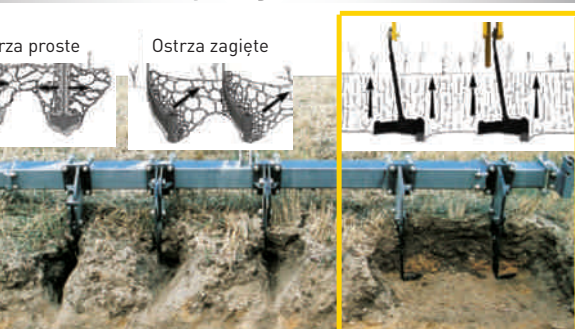

Combiplow®

Spulchniacz agregowany

Wybór profesjonalistów

Ekskluzywna technologia

Wspólna charakterystyka : Ostrza TCS 650 / Ostrza z zabezpieczeniem śrubowym lub non-stop / Zestaw Końcówka ostrza napawana

- Zachowana struktura gleby
- Efekt «fali» powoduje powstawanie pionowych szczelin
- Ułatwiony rozrost korzeni oraz wyciąg kapilarny

Ekonomika

- Zmniejszona ilość zabiegów polowych
- Lepsze wschody = wyższa rentowność
- Oszczędność paliwa

Combiplow® Platinum

Model maszyny o szerokości 4 m.

Combiplow® Platinum Wersja SR

Model maszyny o szerokości 3 m.

Wydajność

Jednolite spulchnienie na całej szerokości roboczej
Bez efektu "grabienia"
Bez tworzenia się grud

Rozsuwany zaczep

- Duży prześwit w pracy
- Kompaktowość w transporcie
- Kompaktowość ramy

Rama typu mostowego

- Szerokie przejście dla wału PTO
- Bezpieczny zaczep

Charakterystyka

	Silver	Gold			Platinum			Platinum SR	
					Model nieskładany	Modele składane		Modele nieskładane	
Szerokość pracy	3,00 m	3,00 m	3,50 m	4,00 m	3,00 m	3,50 m	4,00 m	3,00 m	4,00 m
Waga (kg)	520	680	840	870	780	970	970	1 130	1 520
Moc ciągnika (KM)	80 - 140	90 - 210	125 - 210	140 - 210	100 - 210	110 - 225	140 - 265	100 - 210	140 - 265
Ilość ostrzy	4	4	6	6	4	6	6	4	6